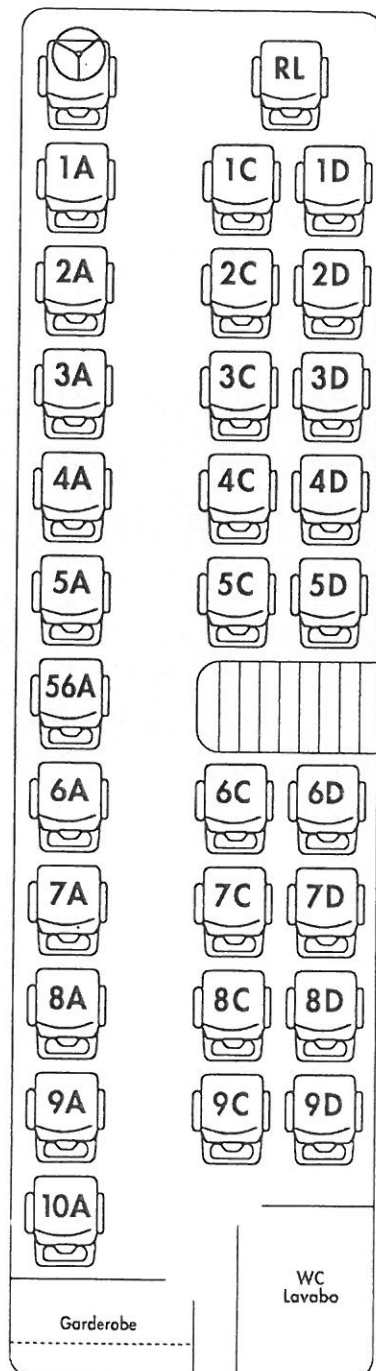

STÖCKLIN

5-Stern-Bus

Nichtraucher-Bus

- 29 Kunden-Sitzplätze
- 1 Fahrer-Sitz
- 1 Reiseleiter-Sitz