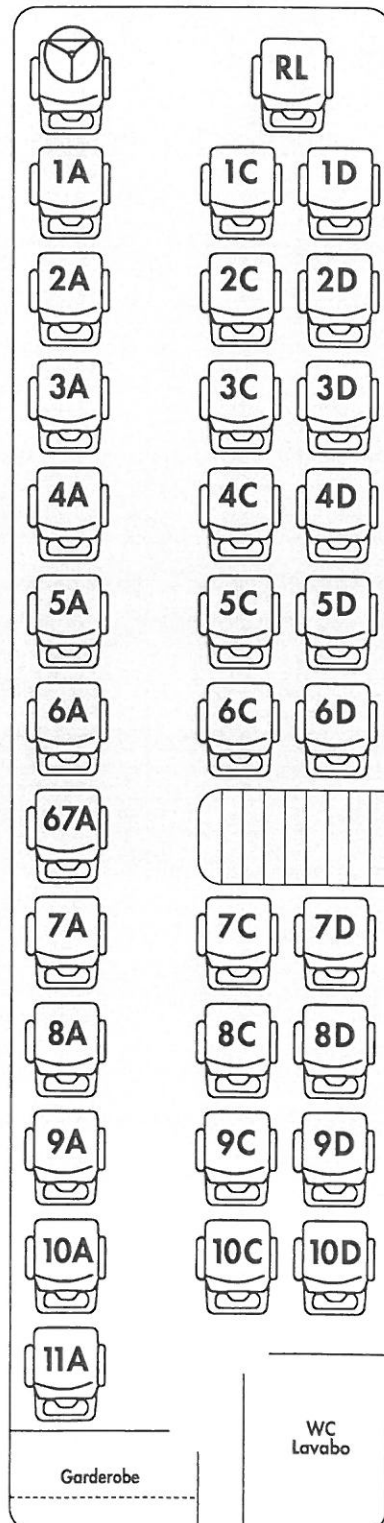

# STÖCKLIN

## 5-Stern-Bus

### Nichtraucher-Bus

32 Kunden-Sitzplätze

1 Fahrer-Sitz

1 Reiseleiter-Sitz